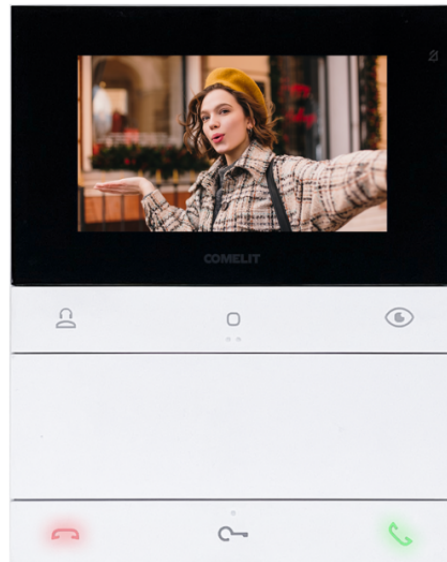

**PL6721****VÍDEO-INT. PEOPLE ALTA-VOZ 4.3. SB2**

Vídeo-intercomunicador a cores série People para sistema Simplebus2. Versão alta-voz com ecrã de 4,3"/16:9. O vídeo-intercomunicador pode ser programado, mesmo quando está desligado, a partir de um smartphone, utilizando a aplicação MyComelit, que pode ser transferida gratuitamente. É fornecido com suporte metálico de montagem na parede para uma fixação estável e forte e borne de derivação de linha. Possui 6 botões mecânicos na parte frontal com ícones que identificam a função definida de fábrica. 3 botões são retroiluminados para facilitar a utilização: verde para a função "ativação do som", vermelho para a função "fim da comunicação" e branco para a função "fechadura eléctrica". 3 botões são programáveis e já estão configurados para chamar a central de portaria, comandar um actuador e efectuar o acendimento automático. Os botões centrais de cada fila possuem guias tácteis para pessoas com deficiência visual. No lado direito do vídeo-intercomunicador existem botões para activar o modo Silencioso com um indicador luminoso vermelho e ícone correspondente, e botões para aceder ao menu e ajustar a luminosidade, contraste, cor e volume da campainha. Está equipado, de série, com botão de chamada da campainha externa que também pode ser programado para outras funções. Dimensões (LxAxP): 135x170x23 mm.

PL6721

VÍDEO-INT. PEOPLE ALTA-VOZ 4.3. SB2

DADOS GERAIS

Altura (mm)	170
Largura (mm)	135
Profundidade (mm)	23
Peso do produto (g)	430
Cor do produto	Branco RAL9003, Preto RAL9005
Tipo de revestimento	ABS, PMMA
Montagem na parede	Sim
Montagem numa base de mesa	Sim, com um acessório dedicado